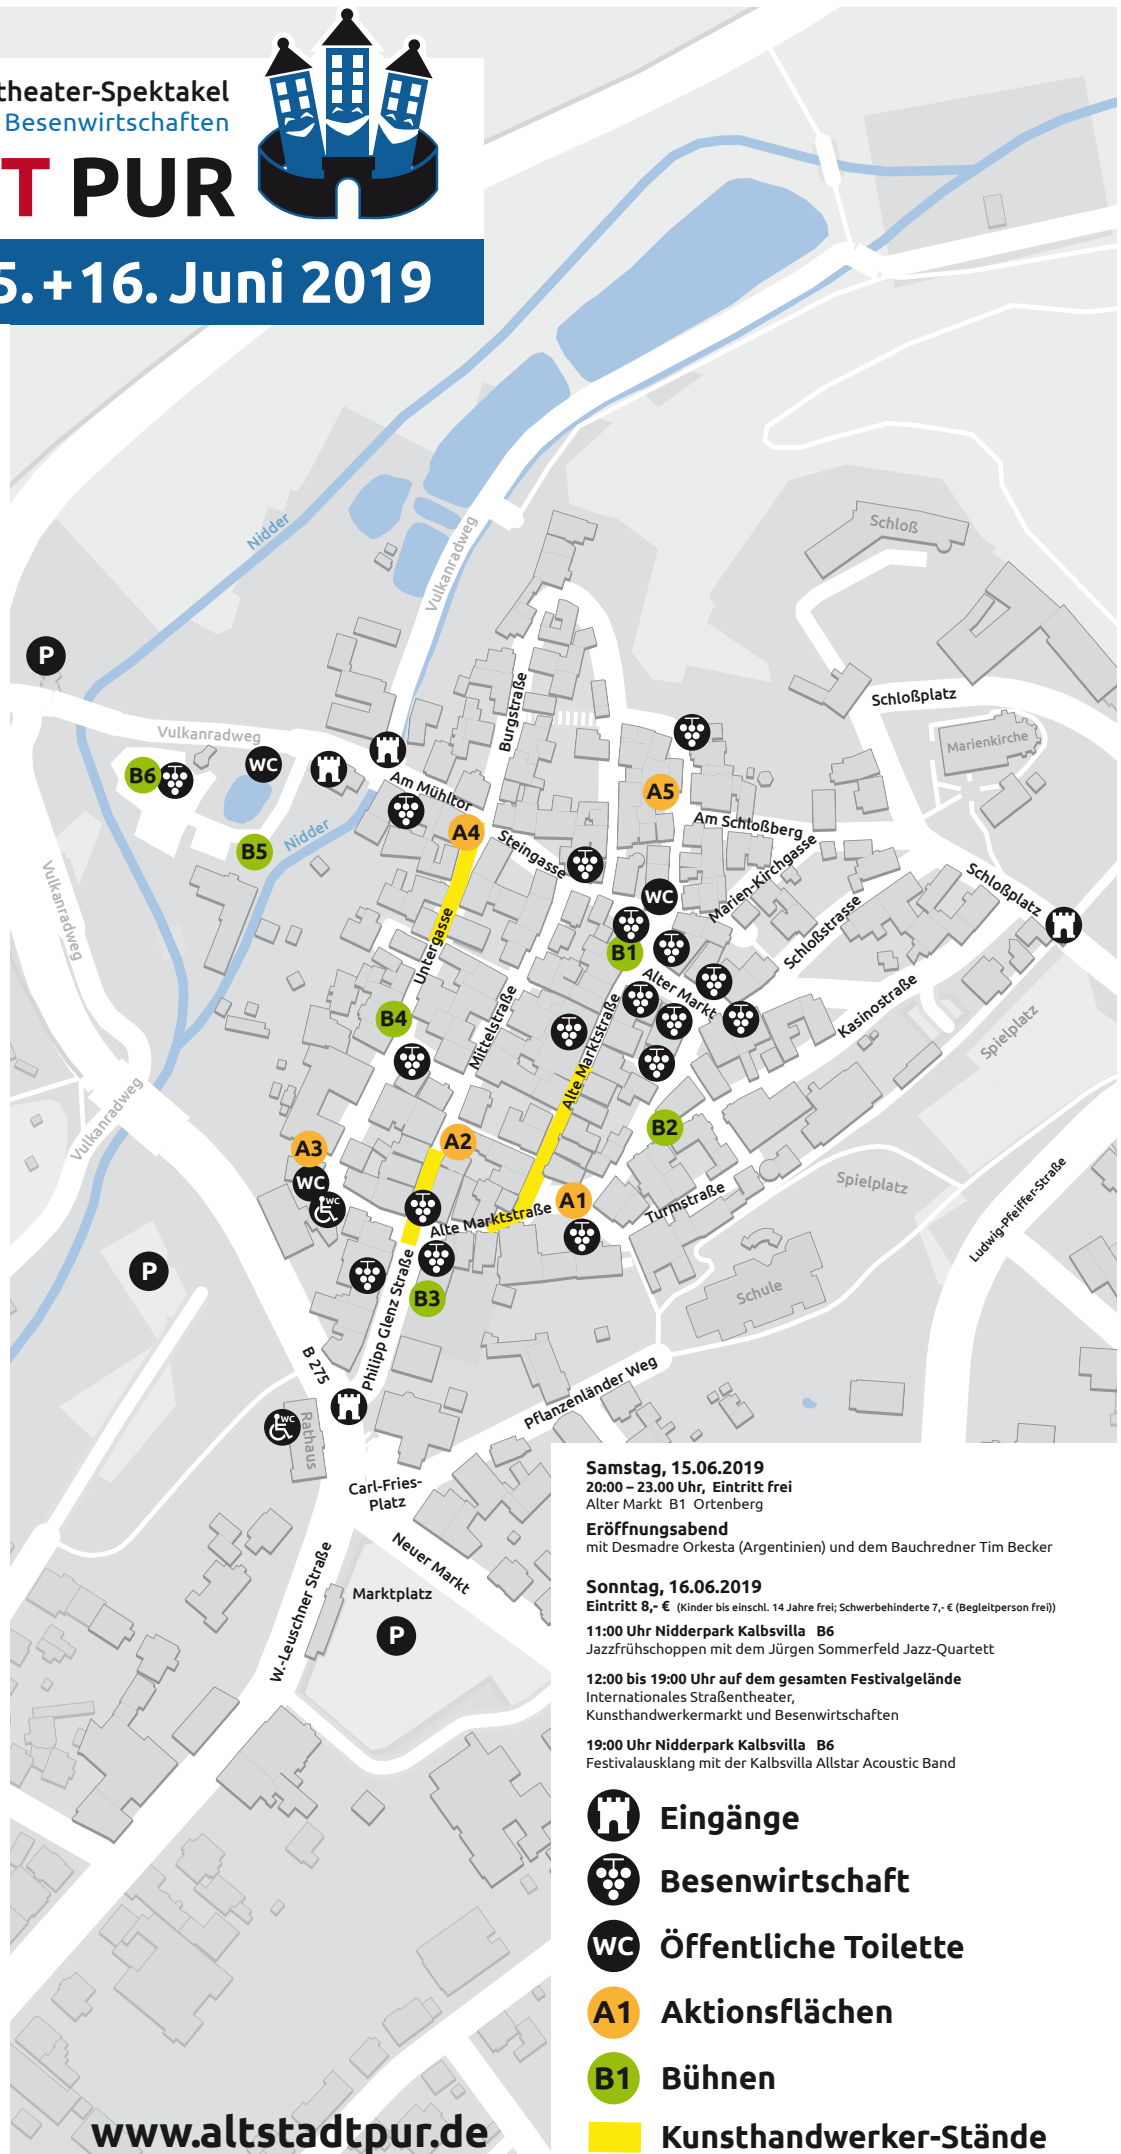

17. Internationales Straßentheater-Spektakel
mit Kunsthandwerkermarkt & Besenwirtschaften

ALTSTADT PUR

Ortenberg, 15.+16. Juni 2019

Spielorte

- **B1** – Alter Markt
- **B2** – HerzschiFFhaus
- **B3** – Philipp-Glenz-Straße
- **B4** – Untergasse
- **B5** – Nidderpark Kalbsvilla
- **B6** – Nidderpark Kalbsvilla
- **A1** – Schwesternplatz
- **A2** – Geisterhaus
- **A3** – Hof Weckesser
- **A4** – Untergasse
- **A5** – Am Schloßberg

Programmablauf

Samstag, 15.06.19

20:00 – 23.00 Uhr **B1**
Eröffnungsabend auf dem Alten Markt
Desmadre Orkesta & Tim Becker

Sonntag, 16.06.19

11:00 **B6** Jazzfrühschoppen mit Jürgen Sommerfeld Jazz-Quartett

- 12:00 **B1** Die Rocker vom Rauhen Berg
- 12:30 **B5** Laura Dilettante
- 12:45 **B3** Elabö
- 13:00 **B1** Tim Becker
- 13:00 **A2** Sigi Schmalz
- 13:15 **A1** Desmadre Orkesta
- 13:15 **A4** Cie La Malette
- 13:30 **B4** Theater Rue Piétonne
- 13:45 **B2** Goma

- 14:00 **B1** Kaosclown
- 14:00 **A2** Sigi Schmalz
- 14-16 **A3** Kinder-Mitmach-Zirkus
- 14:00 **B5** Laura Dilettante
- 14:30 **B3** Elabö

- 14:30 **A5** Desmadre Orkesta
- 14:45 **A1** Cie La Malette

- 15:00 **B1** Tim Becker
- 15:00 **A2** Sigi Schmalz
- 15:00 **B4** Theater Rue Piétonne
- 15:30 **B2** Goma
- 15:45 **B5** Laura Dilettante

- 16:00 **B1** Kaosclown
- 16:00 **A2** Sigi Schmalz
- 16:15 **A1** Desmadre Orkesta
- 16:15 **A4** Cie la Malette
- 16:30 **B4** Theater Rue Piétonne

- 17:00 **B1** Tim Becker
- 17:00 **A2** Sigi Schmalz
- 17:15 **B2** Goma
- 17:15 **B5** Laura Dilettante
- 17:30 **A4** Desmadre Orkesta

- 18:00 **B1** Kaosclown
- 18:30 **B1** Künstlerfinale

- 19:00 **B6** Festival-Ausklang mit der Kalbsvilla Allstars Acoustic Band

Samstag, 15.06.2019

20:00 – 23.00 Uhr, Eintritt frei
Alter Markt **B1** Ortenberg

Eröffnungsabend

mit Desmadre Orkesta (Argentinien) und dem Bauchredner Tim Becker

Sonntag, 16.06.2019

Eintritt 8,- € (Kinder bis einsch. 14 Jahre frei; Schwerbehinderte 7,- € (Begleitperson frei))

11:00 Uhr Nidderpark Kalbsvilla **B6**

Jazzfrühschoppen mit dem Jürgen Sommerfeld Jazz-Quartett

12:00 bis 19:00 Uhr auf dem gesamten Festivalgelände

Internationales Straßentheater,
Kunsthandwerkermarkt und Besenwirtschaften

19:00 Uhr Nidderpark Kalbsvilla **B6**

Festivalausklang mit der Kalbsvilla Allstar Acoustic Band

Eingänge

Besenwirtschaft

Öffentliche Toilette

A1 Aktionsflächen

B1 Bühnen

Kunsthandwerker-Stände

www.altstadtpur.de